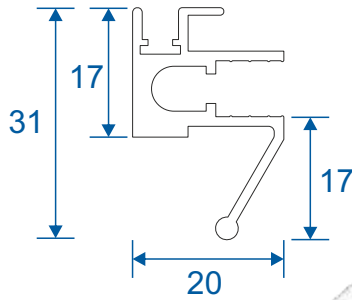

# Panel Parts

**SG64 - Top / Bottom**

**SG71 - Handle Side (Jamb)**

**SG57 - Sprung Handle**

**SG62 - Interlock**

**SG61 - Handle Interlock**

**SG58 - 4 Pane Meeting Stile**

**SG60 - Interlock**