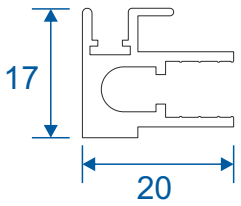

# Panel Parts

**SG64 - Top / Bottom**

**SG71 - Handle Side (Jamb)**

**SG57 - Sprung Handle**

**SG62 - Interlock**

**SG61 - Handle Interlock**

**SG58 - 4 Pane Meeting Stile**

**SG60 - Interlock**