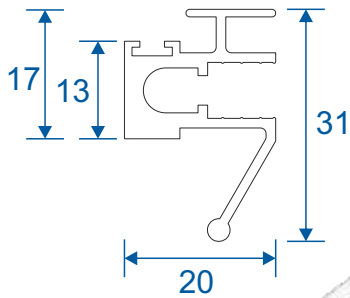

SG59 - Handle Interlock