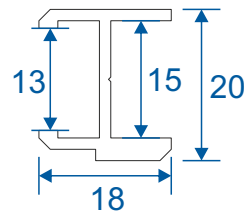

# Panel Parts

**SG64 - Top / Bottom**

**SG71 - Handle Side (Jamb)**

**SG57 - Sprung Handle**

**SG62 - Interlock**

**SG61 - Handle Interlock**

**SG58 - 4 Pane Meeting Stile**

**SG60 - Interlock**