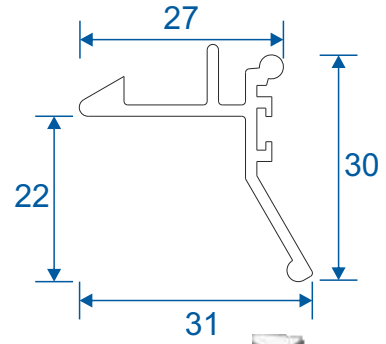

# Panel Parts

**SG64 - Top / Bottom**

**SG71 - Handle Side (Jamb)**

**SG57 - Sprung Handle**

**SG62 - Interlock**

**SG61 - Handle Interlock**

**SG58 - 4 Pane Meeting Stile**

**SG60 - Interlock**