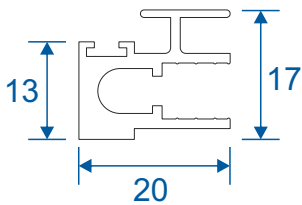

# Panel Parts

**SG64 - Top / Bottom**

**SG71 - Handle Side (Jamb)**

**SG57 - Sprung Handle**

**SG62 - Interlock**

**SG61 - Handle Interlock**

**SG58 - 4 Pane Meeting Stile**

**SG60 - Interlock**